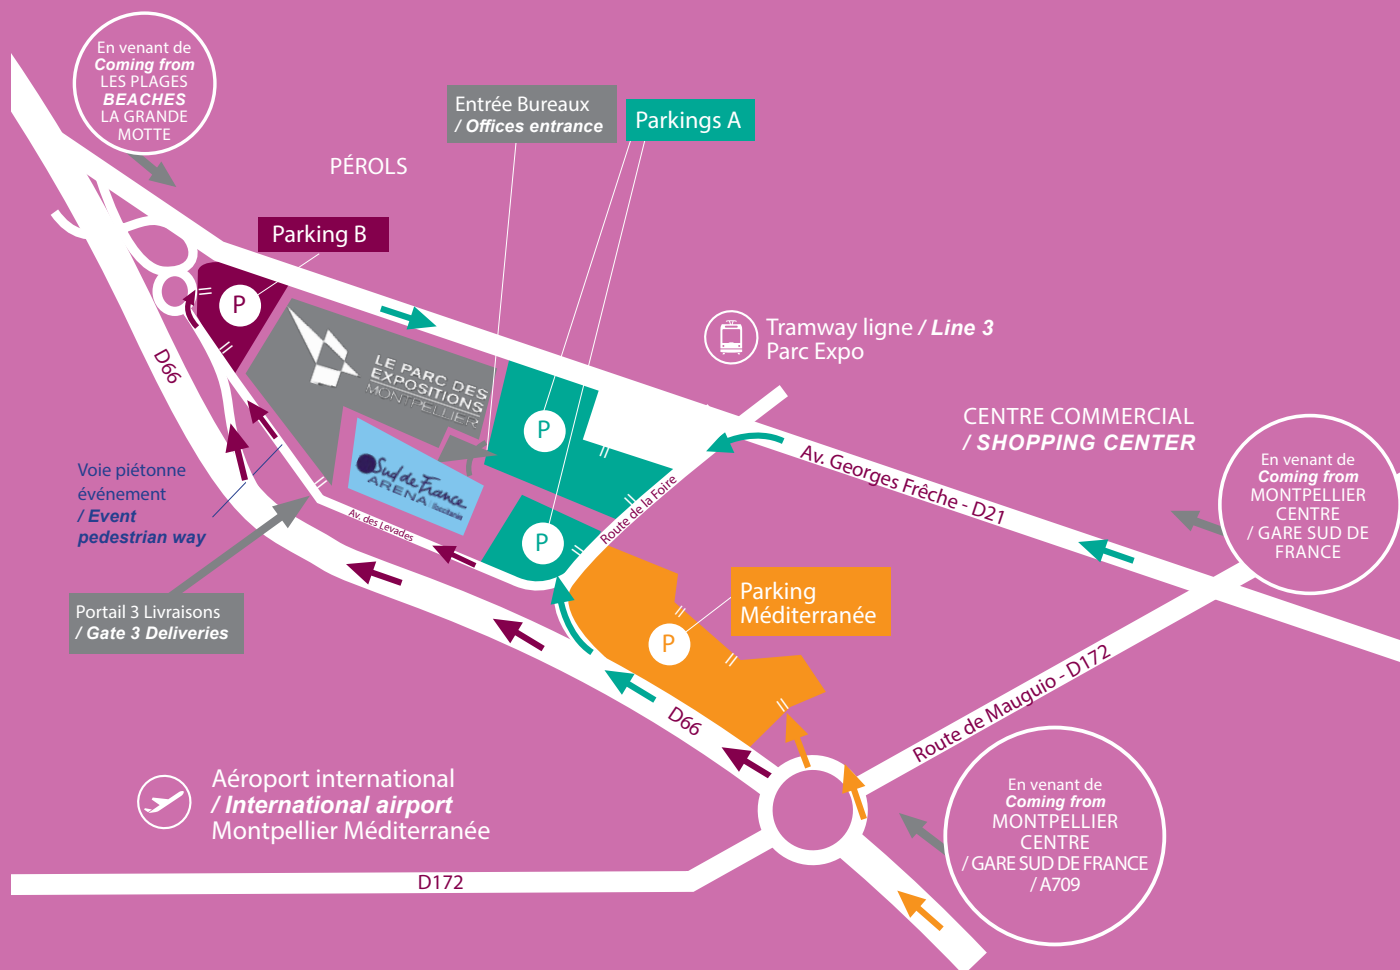

## PLAN D'ACCÈS / ACCESS MAP

Flashcode Accès Parkings A

**Flashcode Parkings Access A**

**P** PARC DES EXPOSITIONS - SUD DE FRANCE ARENA

Flashcode Accès Parking B

**Flashcode Parking Access B**

**P** PARC DES EXPOSITIONS

SPL OCCITANIE EVENTS  
Sud de France Arena | Parc des Expositions  
Route de la Foire - 34470 Pérols  
T: +33 (0)4 67 17 68 17  
[www.parc-expo-montpellier.com](http://www.parc-expo-montpellier.com)